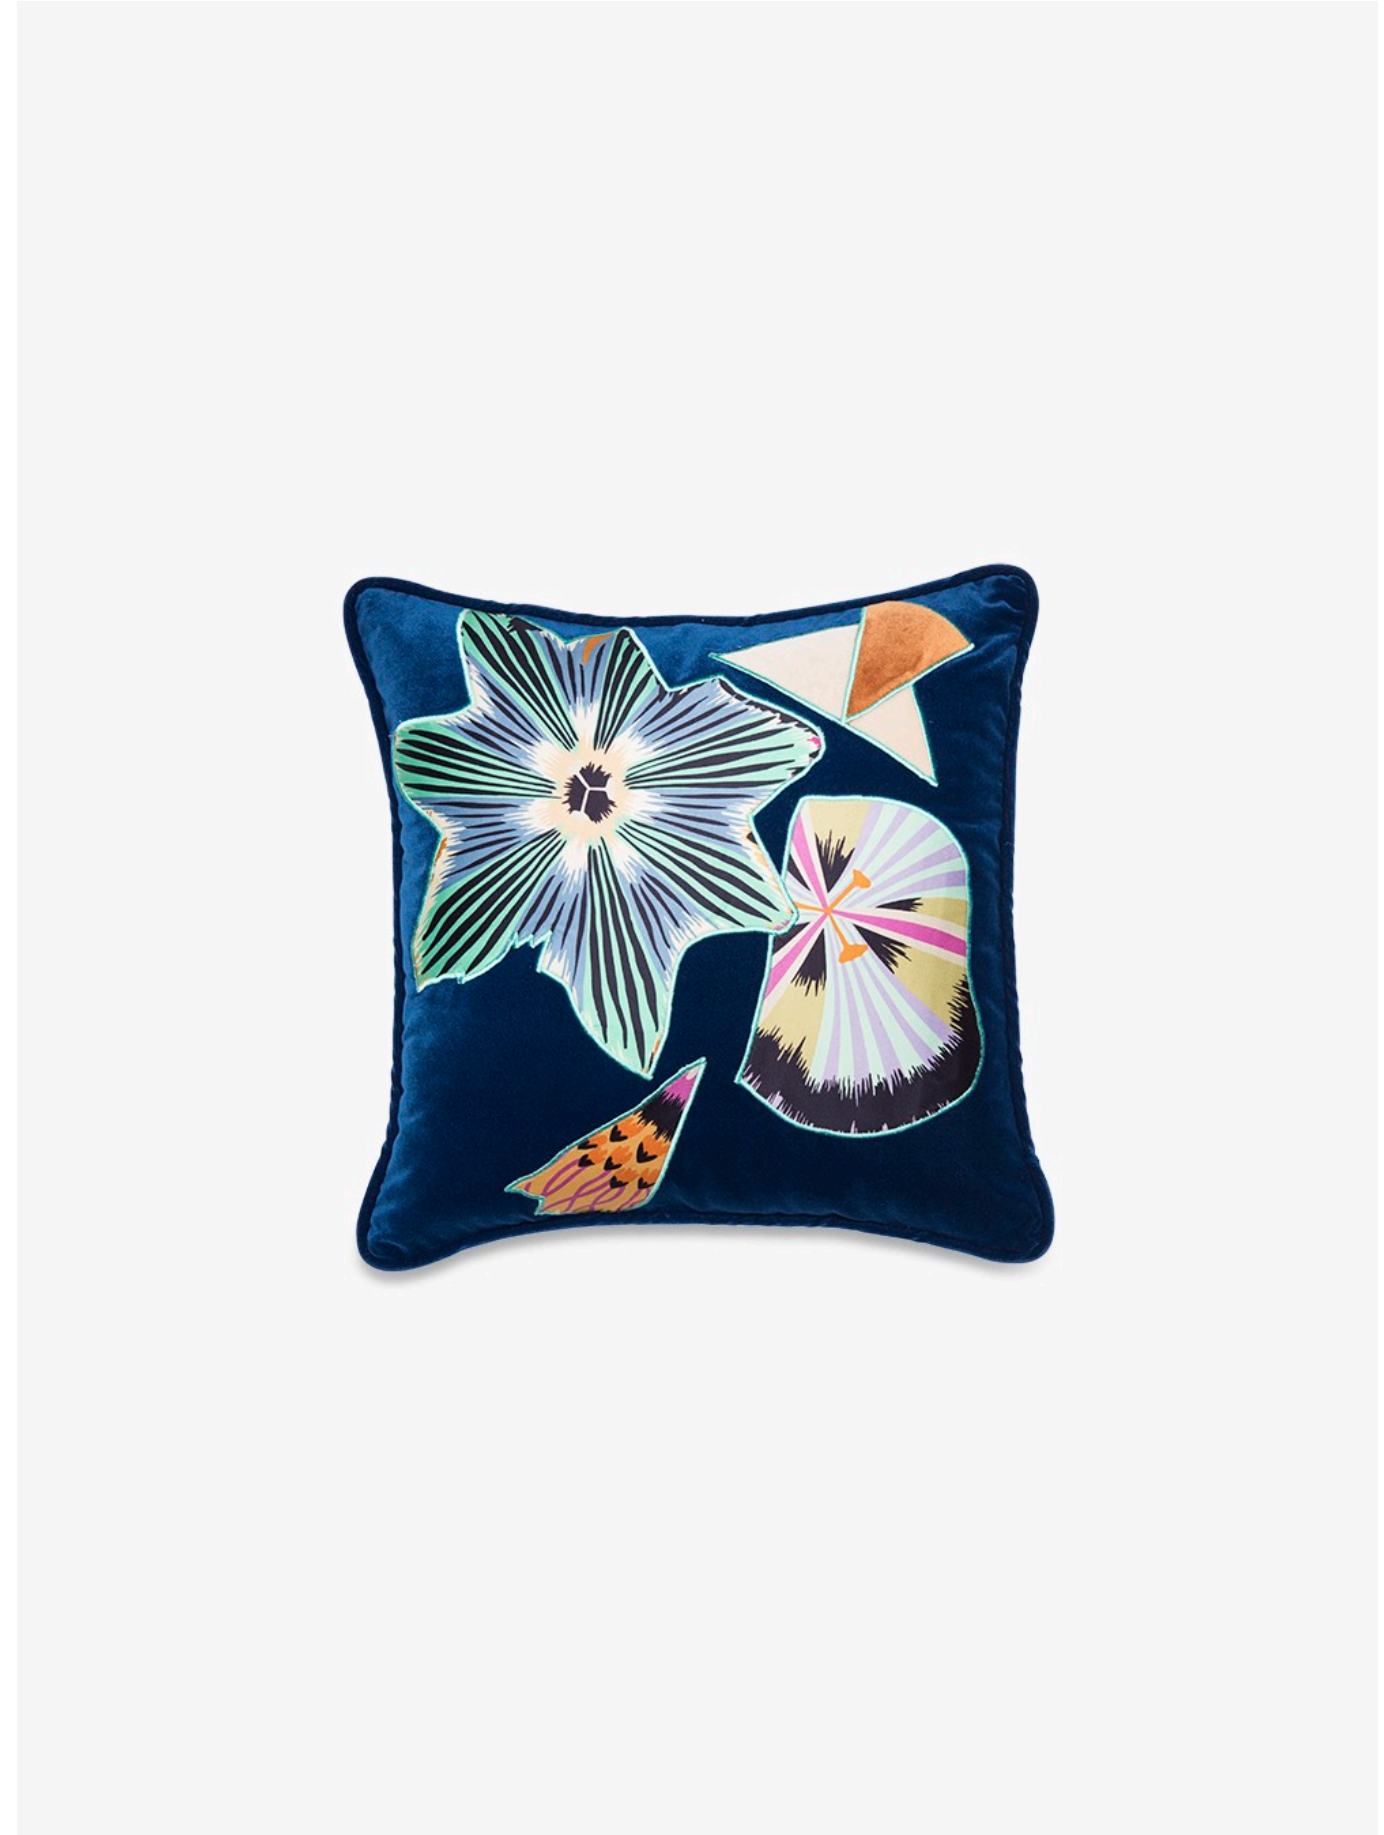

*Button Detailed Rectangular
Two Tone Velvet Cushion*

*Product no : alpc68
Dimensions : 30x50 cm*

*Button Detailed Round
Two Tone Velvet Cushion*

*Product no : alpc63
Dimensions : 35 cm*

Royal Blue Velvet Cushion

Product no : alpc11

Dimensions : 45x45 cm

Appliqué Detailed Velvet Cushion

*Product no : alpc20
Dimensions : 45x45 cm*

Sax Blue Velvet Cushion

*Product no : alpc25
Dimensions : 45x45 cm*

Appliqué Detailed Velvet Cushion

*Product no : alpc21
Dimensions : 45x45 cm*

Appliqué Detailed Velvet Cushion

*Product no : alpc18
Dimensions : 45x45 cm*

Back side of :

*apc18, alpc19,
alpc6*

Appliqué Detailed Velvet Cushion

*Product no : alpc19
Dimensions : 45x45 cm*