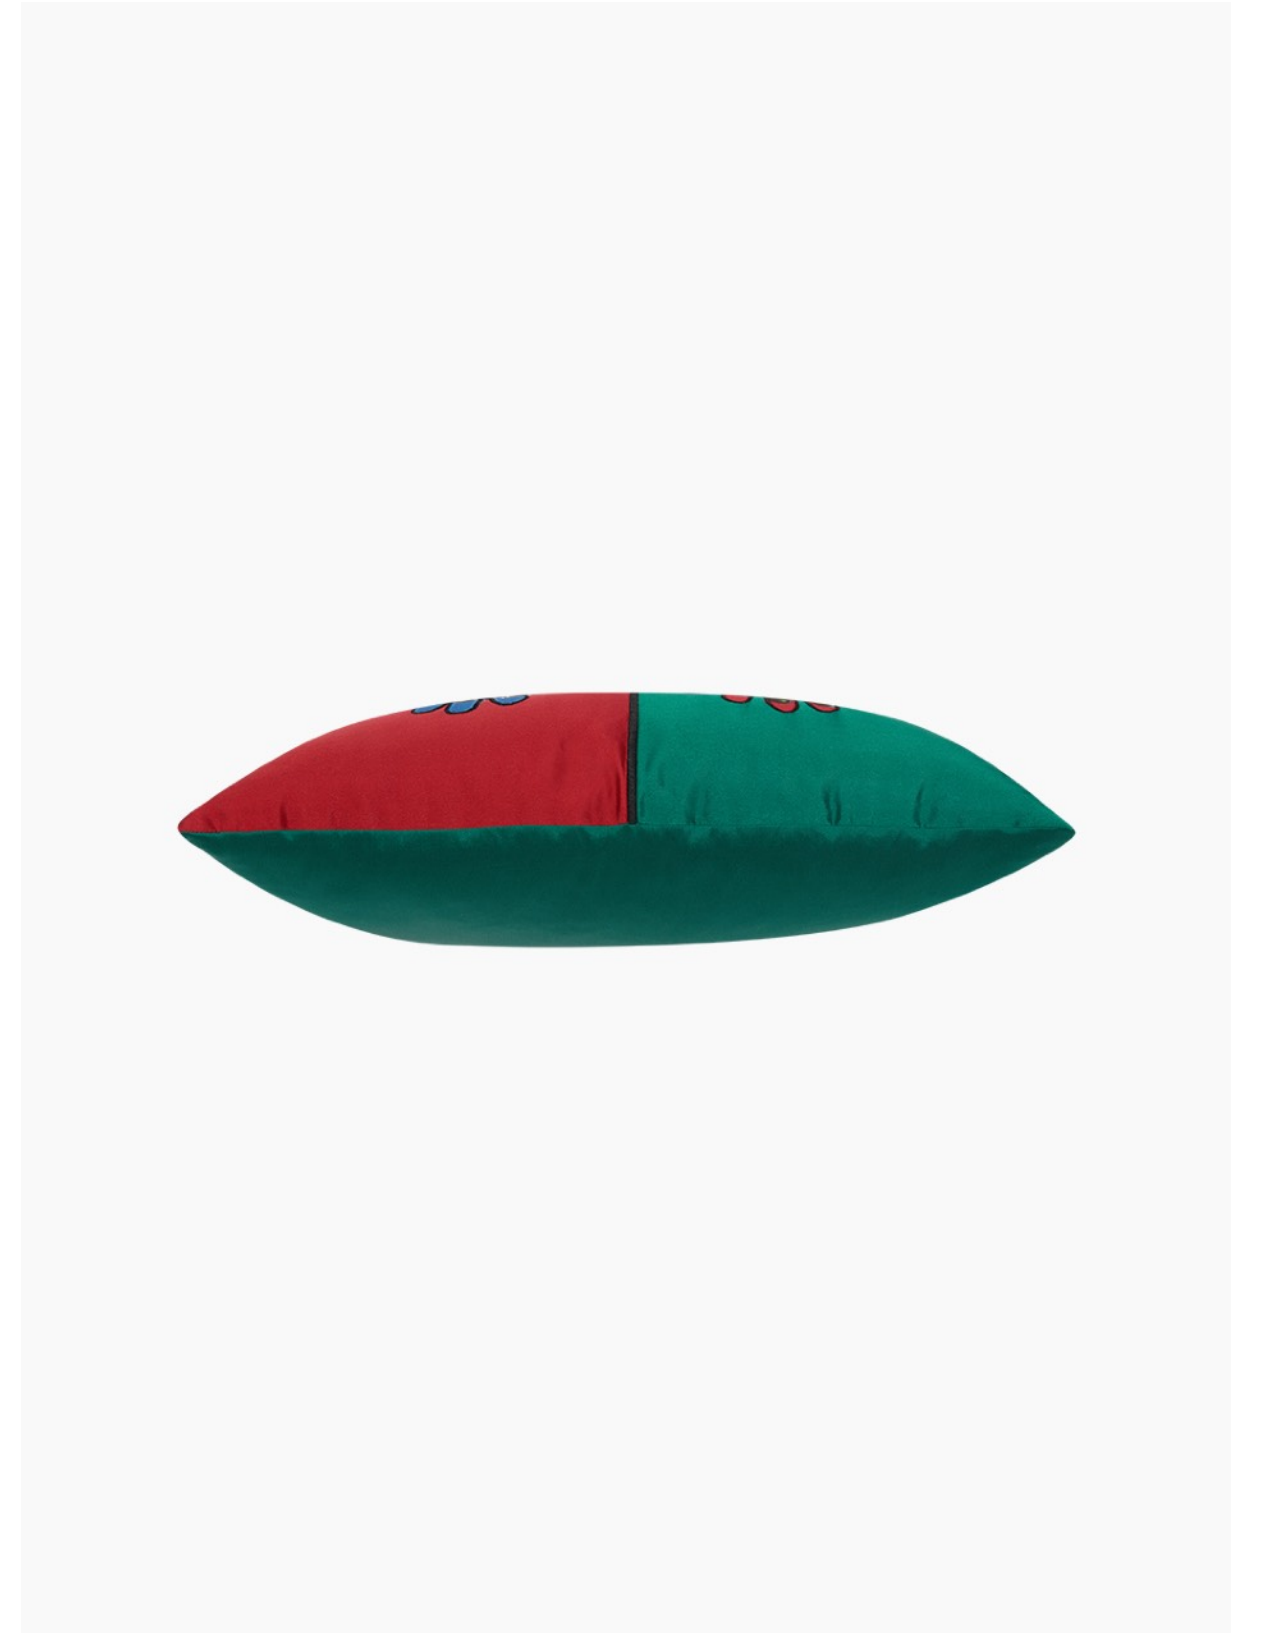

*Product no : alp138
Dimensions : 40x60 cm*

*Product no : alp139
Dimensions : 40x60 cm*