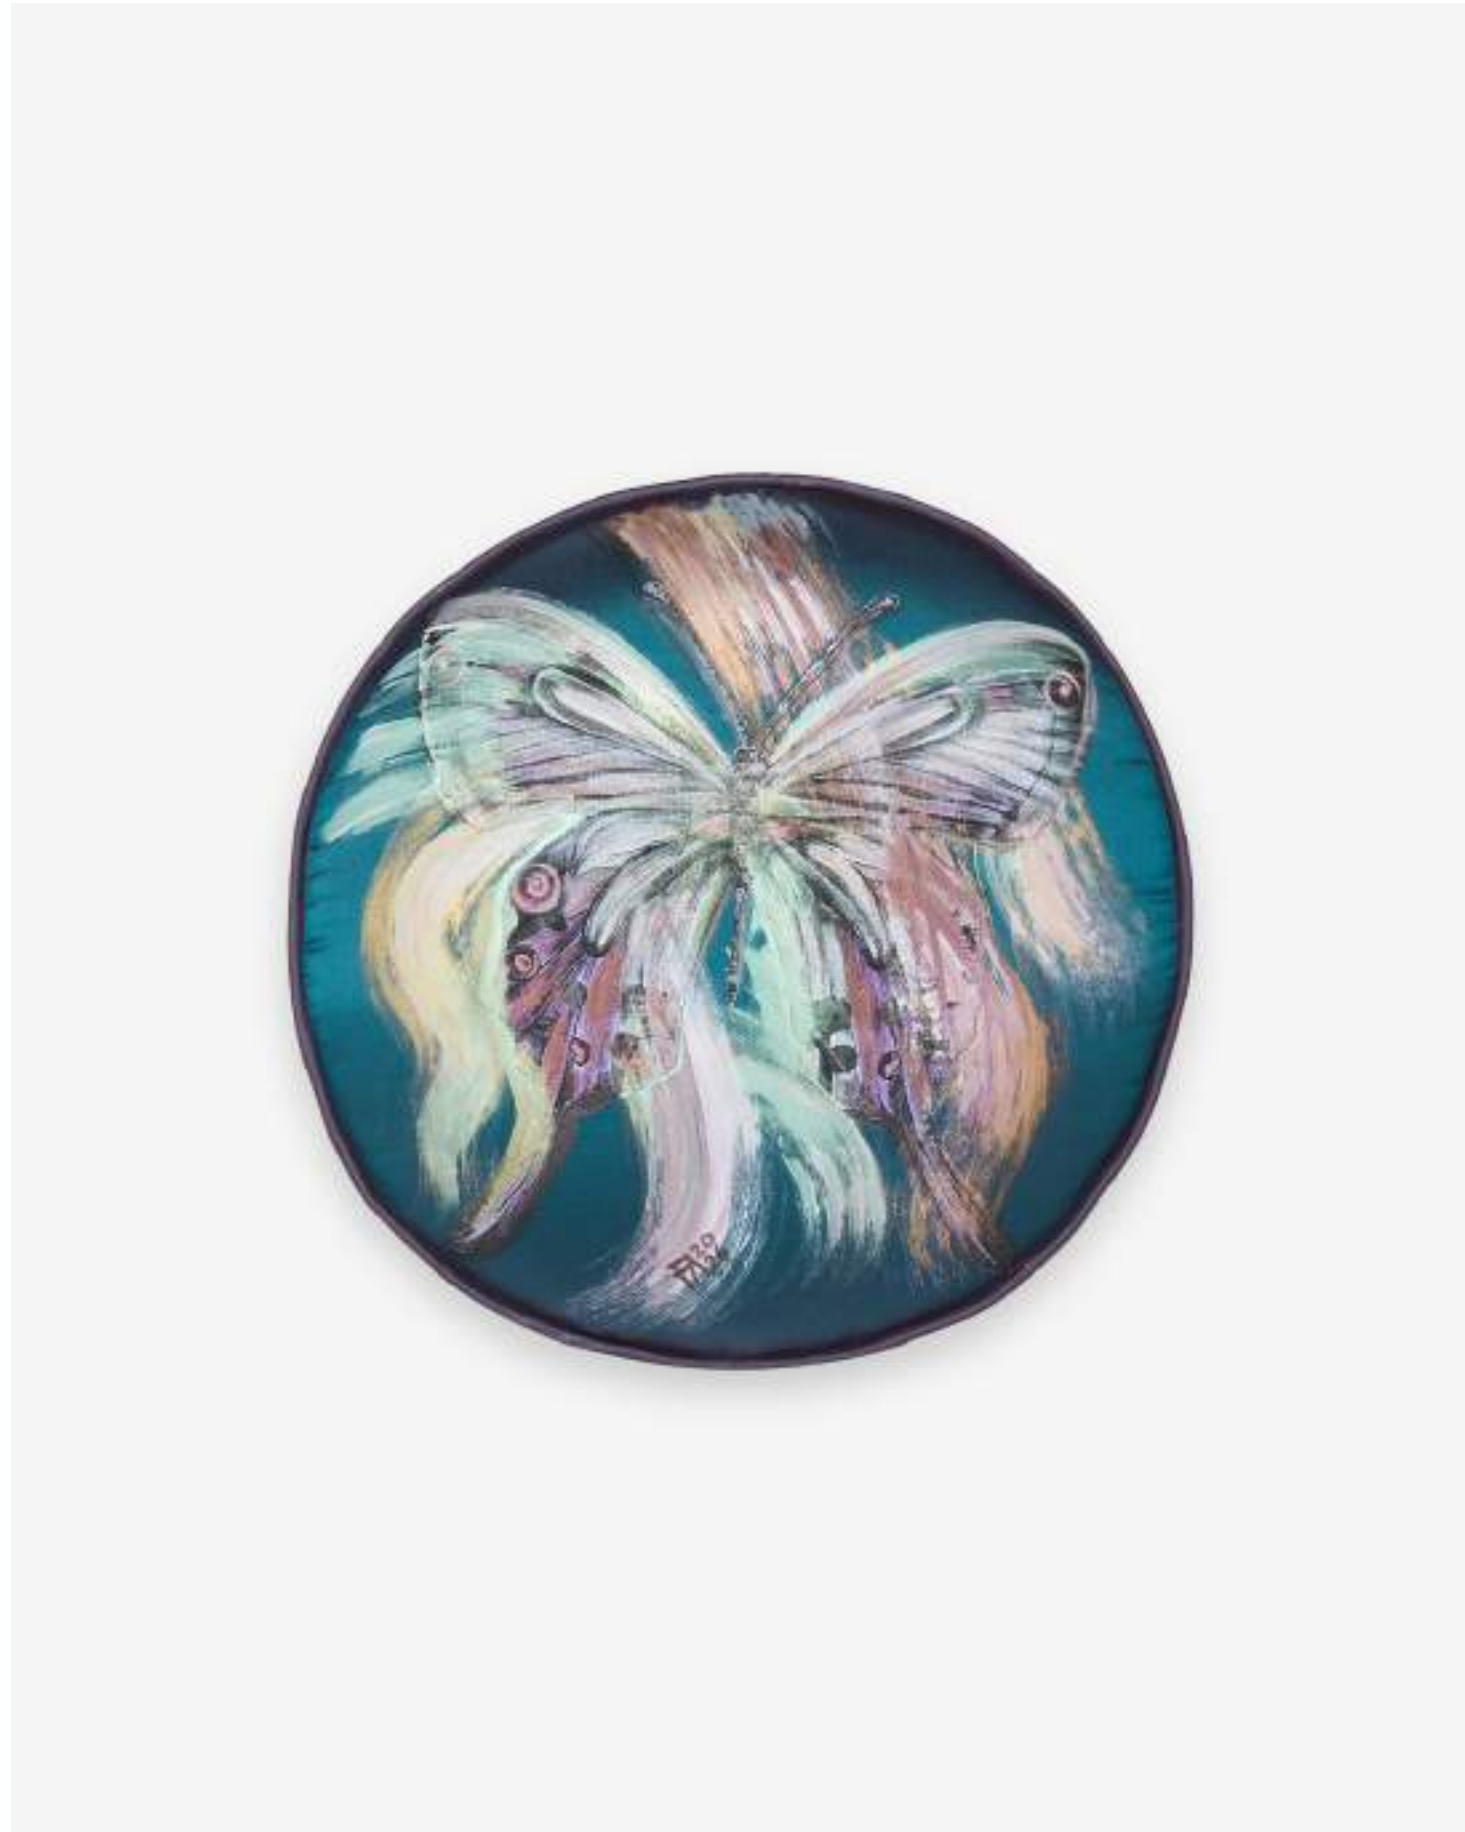

ALPAQSTUDIO

Nami Lounge
Velvet

d : 120 cm h : 75 cm
w : 75 cm

sku : asbs26-01m

Nami Lounge
Boucle

d : 120 cm h : 75 cm
w : 75 cm

sku : asbs26-01b

Nave Wooden
Screen

h : 180 cm w : 135 cm
base : 40 x 100 cm

sku: asbs26-03

Akantus Side Table
30 x 55 cm

sku: asbs26-04s

Akantus Coffee Table
55 x 100 cm

Sku: asbs26-04l

Star Abstract
Hand Painted Silk Cushions

30 x 60 cm

sku : asbs26-09a & asbs26-09b

Butterfly Hand Painted
Silk Cushion

37 x 6 cm

sku : asbs26-11

Dragonfly
Hand Painted Silk Cushion

37 x 63 cm

sku : asbs26-06

Hand Sculpted Silk Cushion
with Swarovski Buttons

30 x 60 cm

sku : asbs26-16

Rose Hand Painted
Silk Cushion

25 x 67 cm

sku : asbs26-08

Raw Silk Round
Cushion

35 x 5 cm

sku : asbs26-15